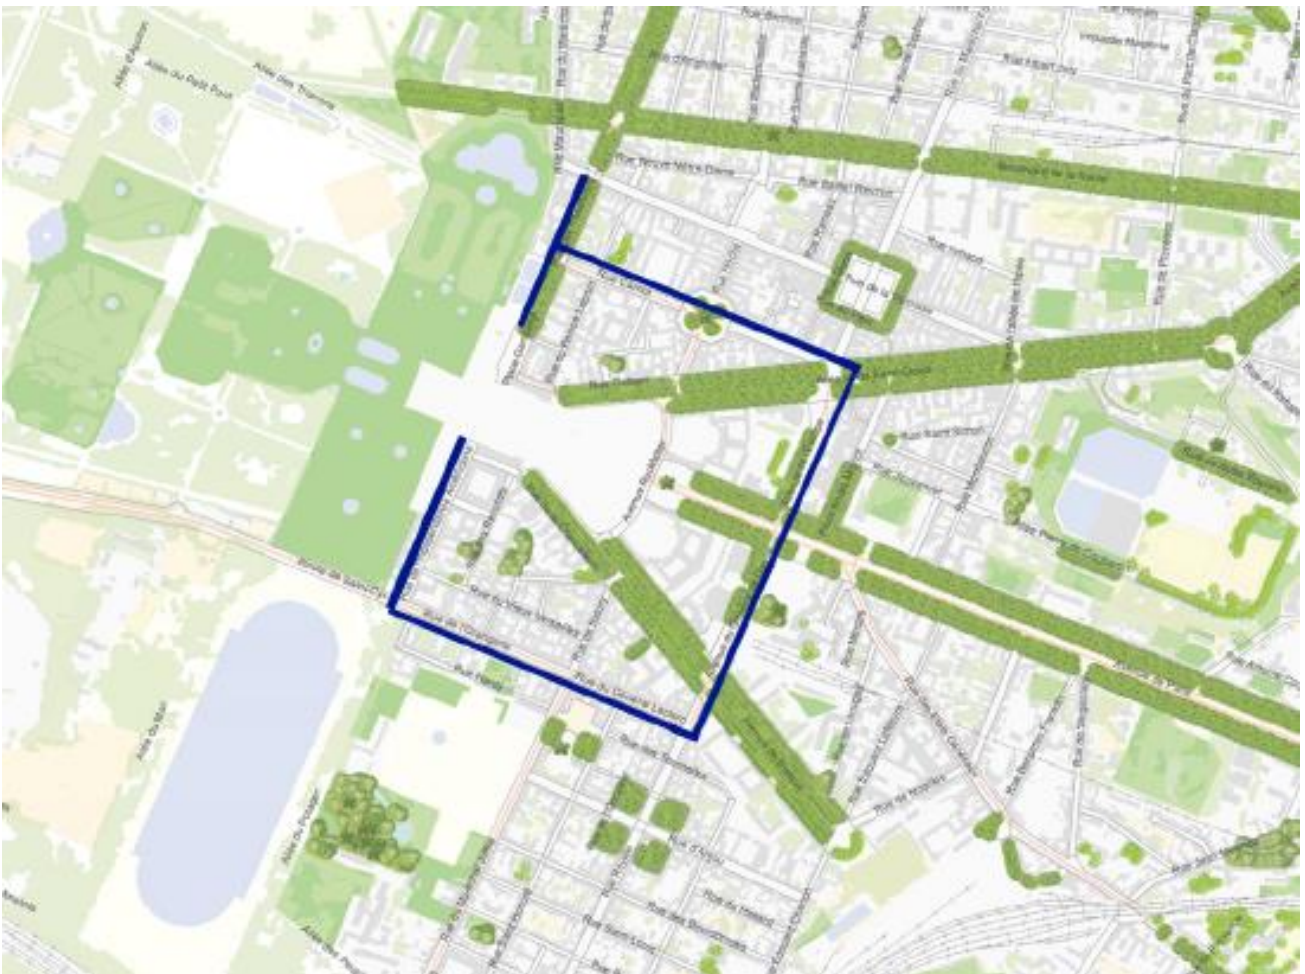

- Avenue des États-Unis (entre le boulevard de la Reine et la place Alexandre 1er)
- Avenue de Saint-Cloud (entre la place Alexandre 1er et l'avenue Rockefeller)
- Avenue de Paris (entre l'avenue de l'Europe et l'avenue Rockefeller)
- Avenue de Sceaux (entre l'avenue Rockefeller et la rue Royale)
- Rue des Réservoirs (entre la place Gambetta et la rue de la Paroisse)

La circulation est interdite dans les deux sens sur la route départementale 10 le lundi 13 mai 2024 de 08h00 à minuit, entre Versailles et Saint-Cyr-L'École, dans les deux sens, sauf présentation d'une autorisation. Une déviation sera mise en place par D7, D307 et D186. Sur cette section, le stationnement y est interdit. Sur la même section, le stationnement sera interdit.

Le préfet des Yvelines recommande d'éviter le secteur, dans la mesure du possible.

3. Le bois de Satory en forêt domaniale de Versailles

L'accès aux parcelles 10 à 14 du bois de Satory en forêt domaniale de Versailles sera interdit du lundi 13 mai 2024 à 8h au mardi 14 mai 2024 à 1h.

4. Le parc du Château de Versailles

Le parc du château de Versailles sera fermé au public toute la journée du lundi 13 mai 2024.